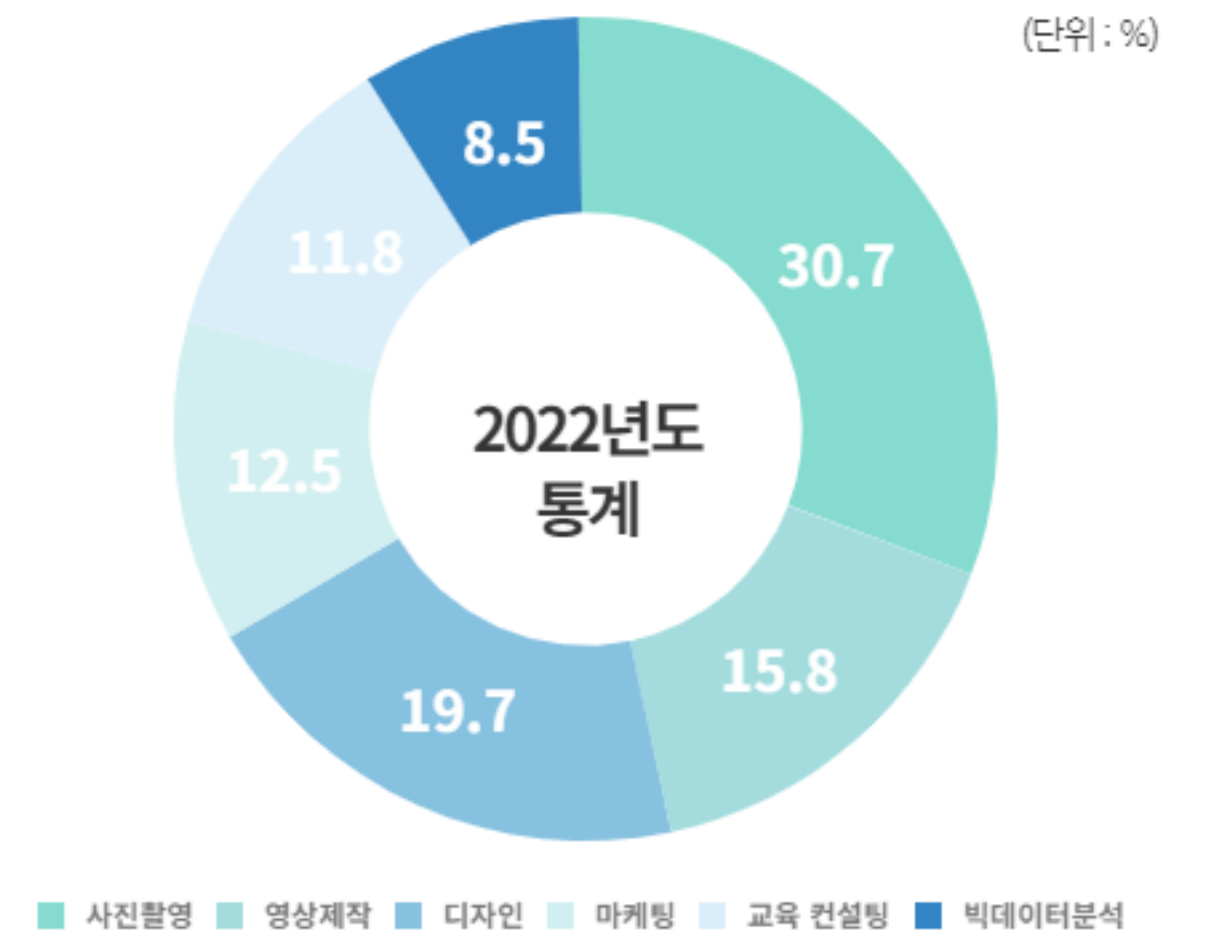

2016년 설립 이후로 매출액은 사진 > 디자인 > 영상 > 마케팅 > 교육 > 빅데이터분석으로 분석되었으며 점점 더 교육·마케팅·빅데이터분석 비중이 높아지고 있음

연도별 매출 성장 현황 매출액 현황

사업분야별 매출액 누적 매출액

누적 연평균 성장률

35% ↑

누적매출액

60억

최근 3년 직원수