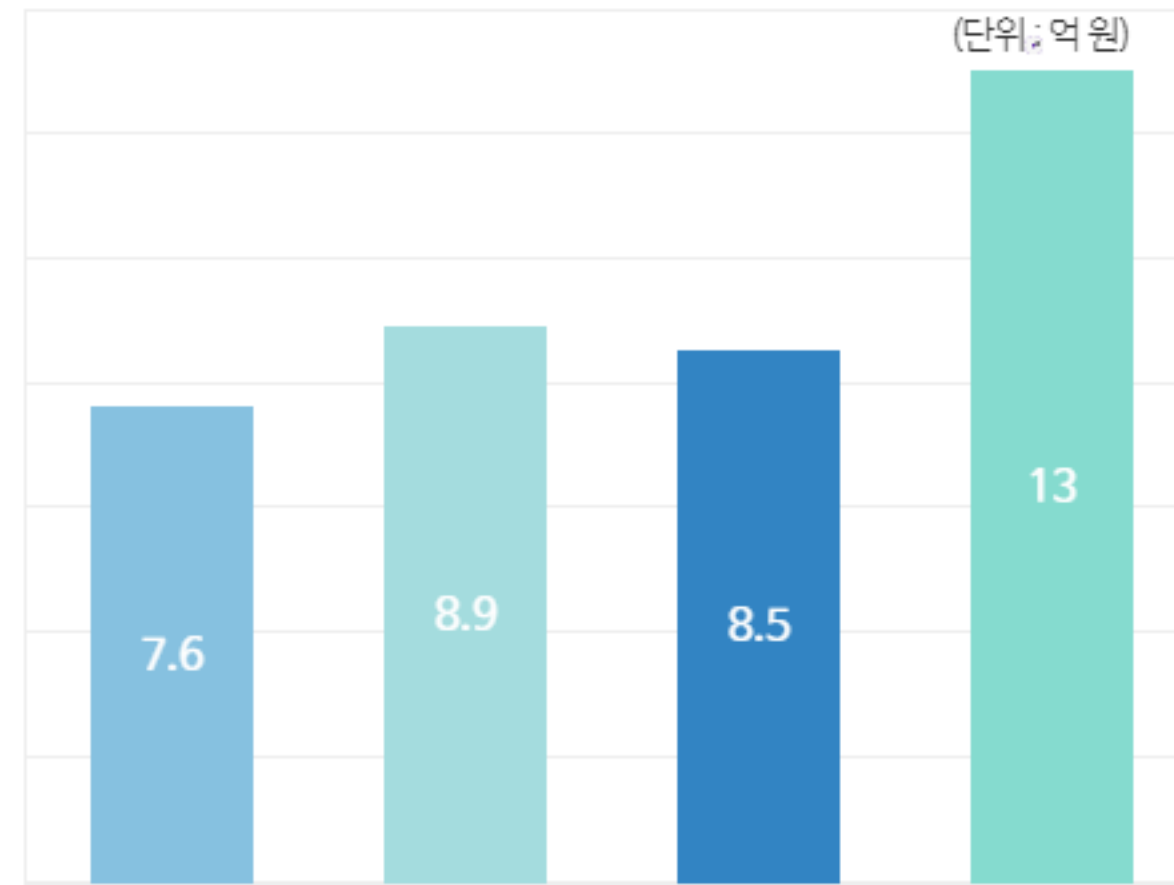

2016년 설립 이후로 매출액은 사진 > 디자인 > 영상 > 마케팅 > 교육 > 빅데이터분석으로 분석되었으며 점점 더 교육·마케팅·빅데이터분석 비중이 높아지고 있음

연도별 매출 성장 현황 매출액 현황

사업분야별 매출액 누적 매출액

누적 연평균 성장률

35% ↑

누적매출액

60억

최근 3년 직원수