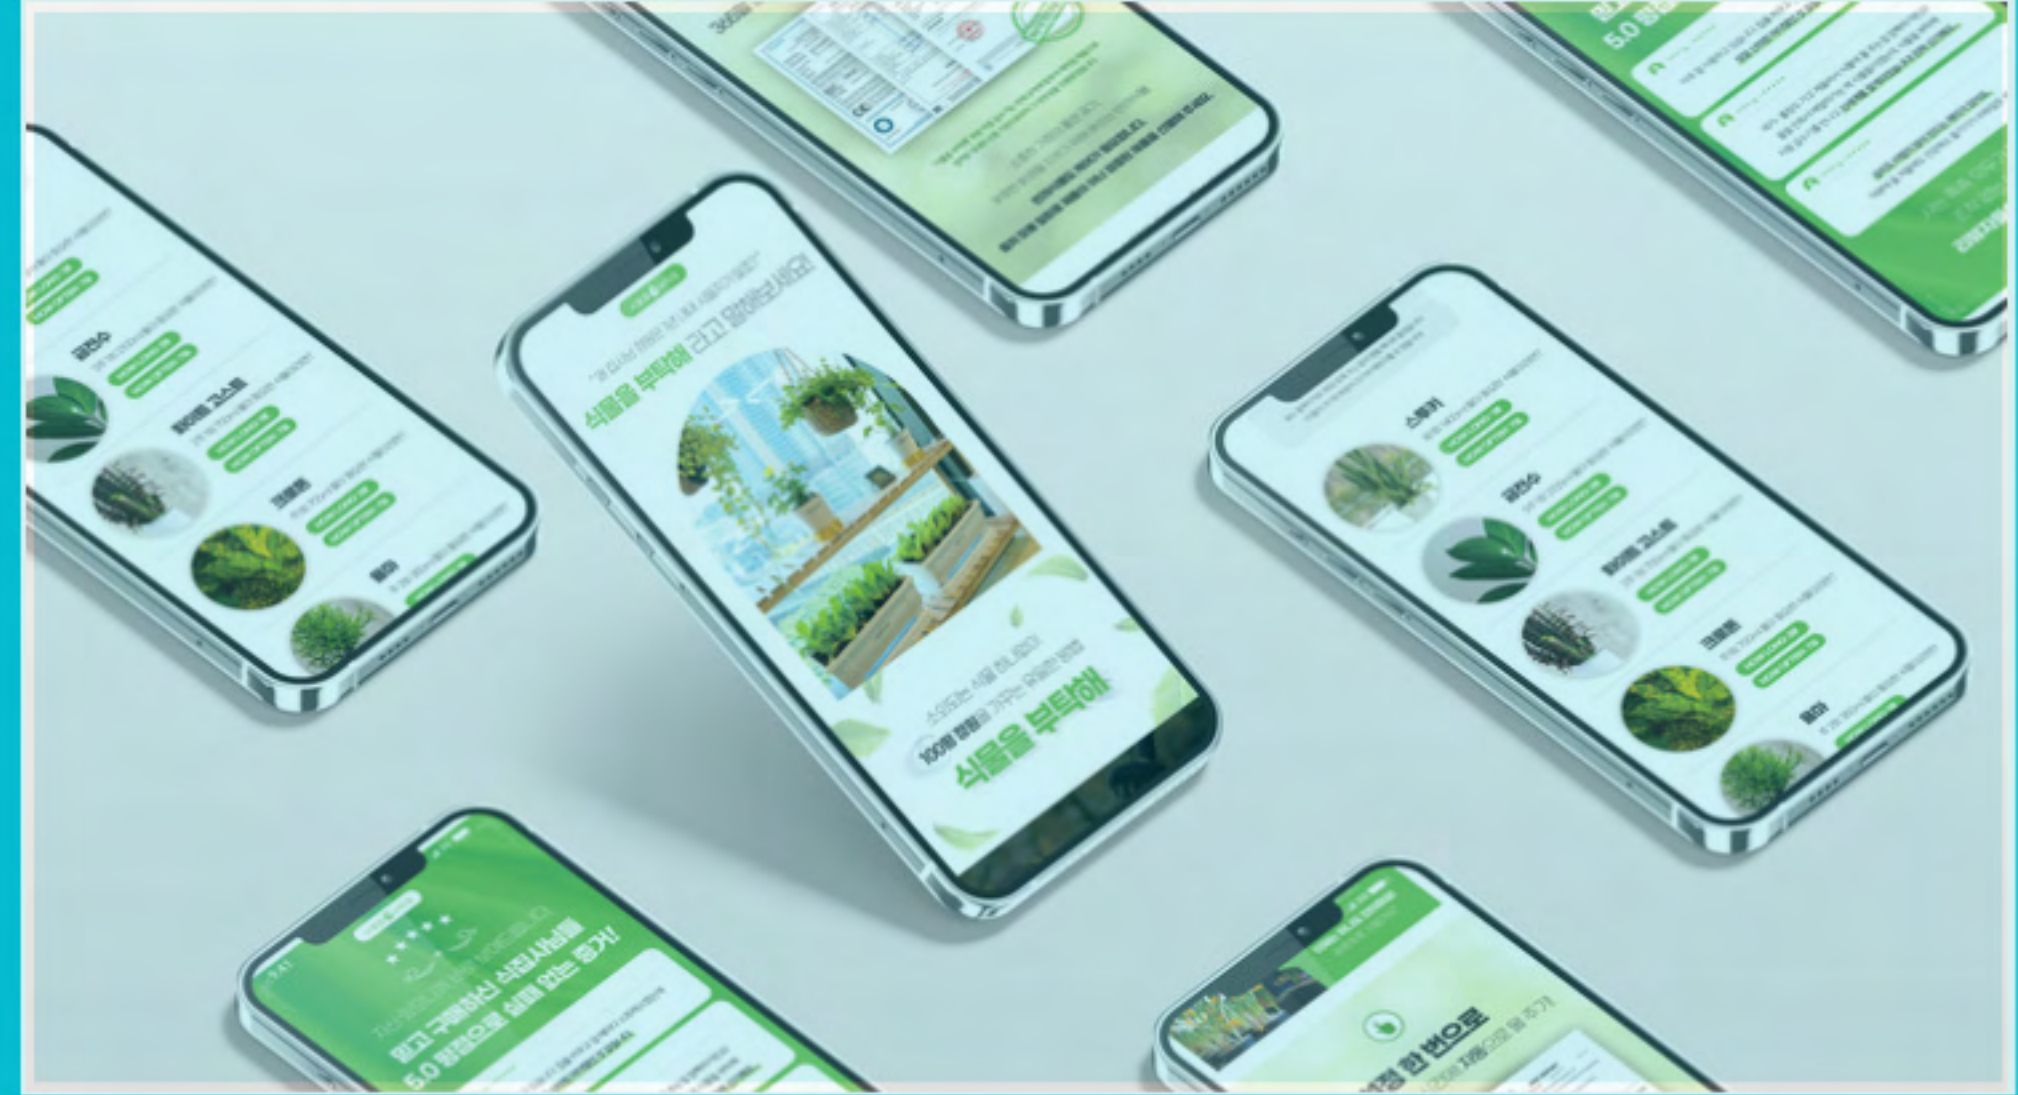

02 Mission

상세페이지

1. 자료 수령 + 상세페이지 기획
2. 제품촬영(사진, gif, 슛폼) + 상세페이지 디자인
3. 온라인 플랫폼 입점지원 및 마케팅