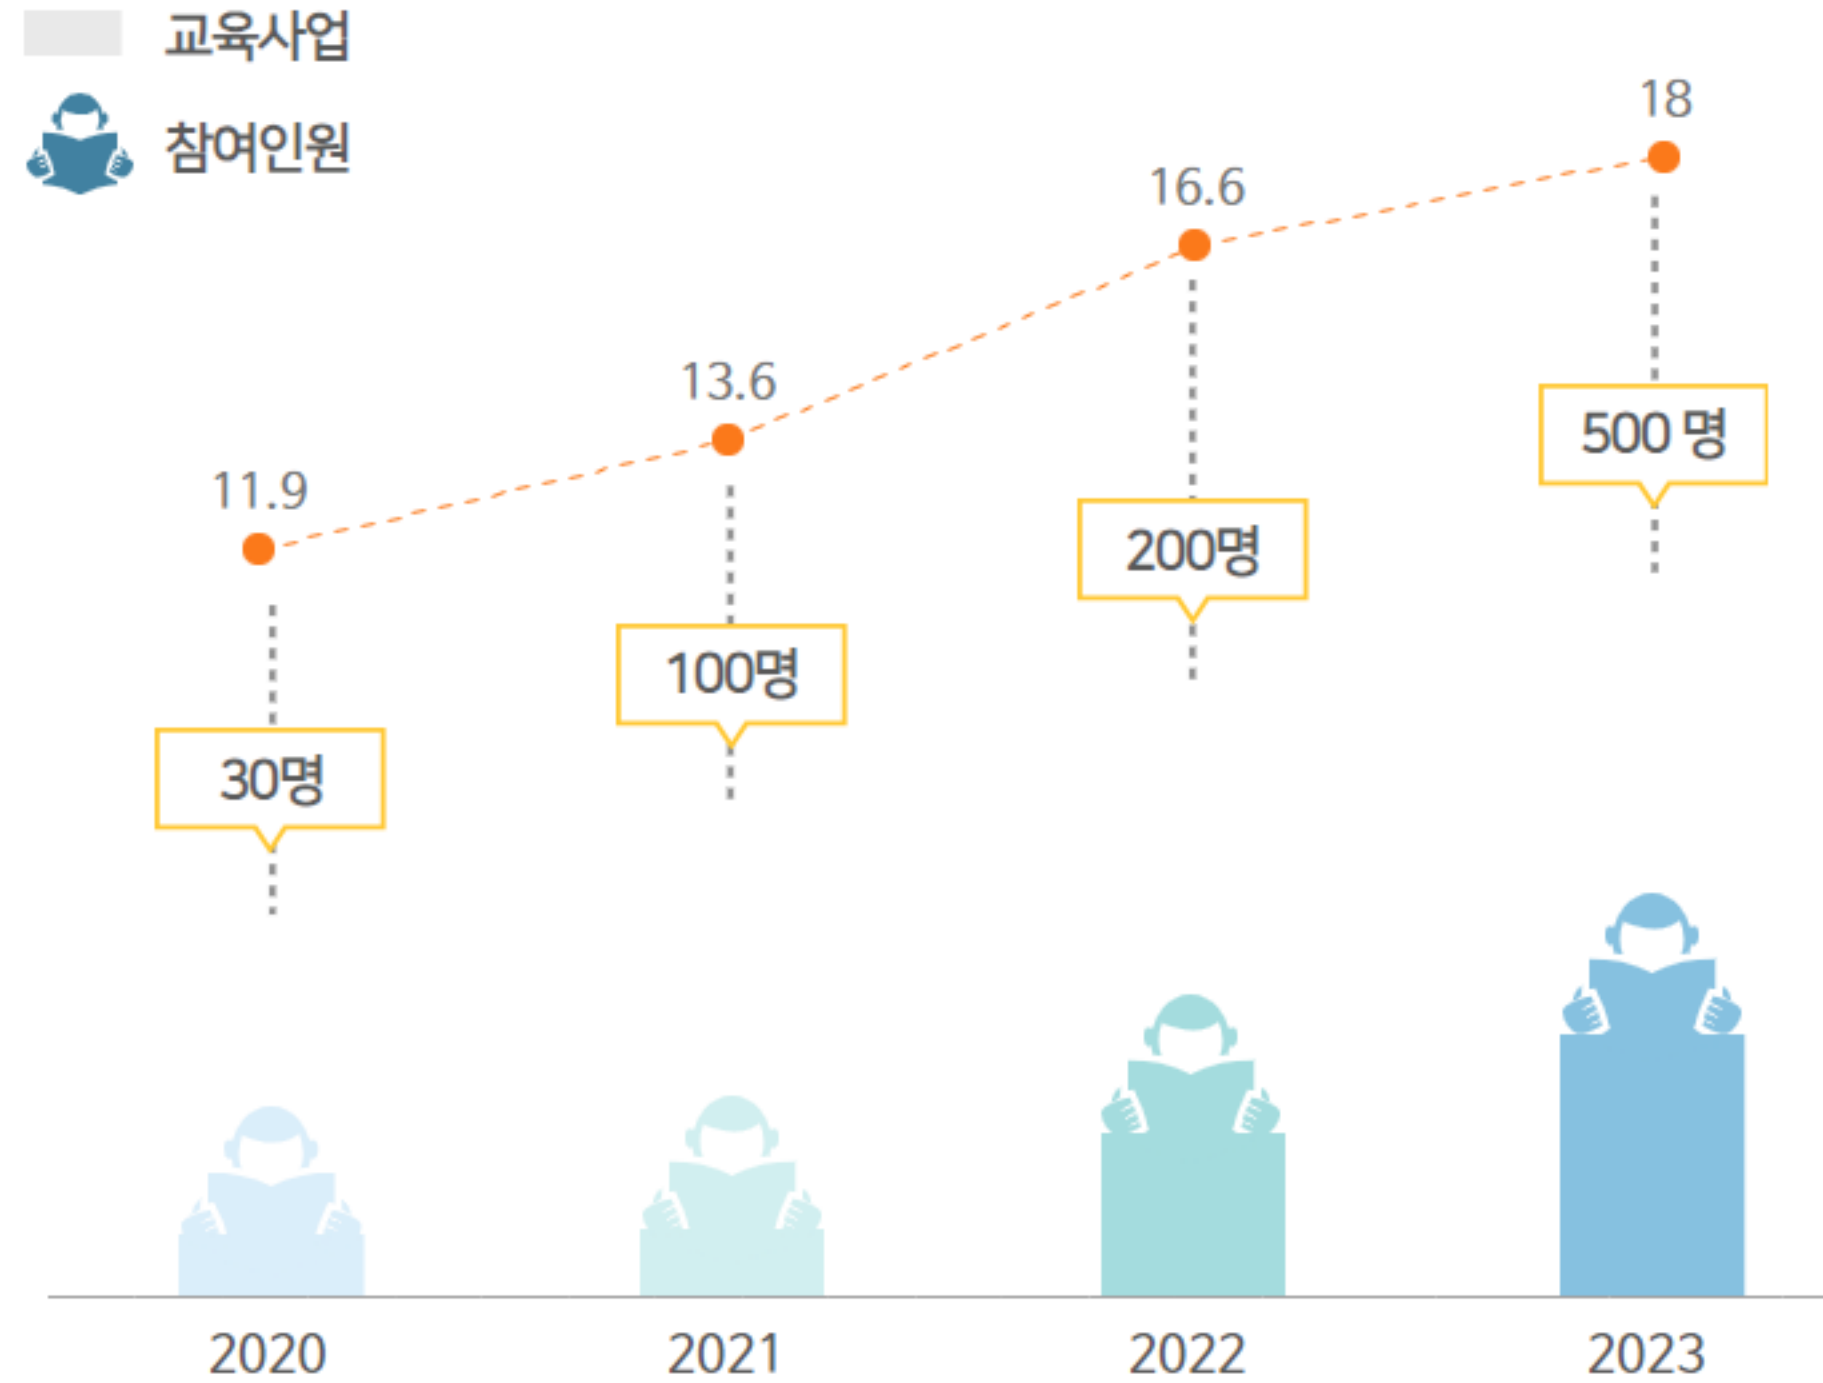

주로 시제품출시 후 온라인판매에 뛰어드는 분들이 주요 고객으로 구성

(단위: 명)

당사는 농업기술센터 및 소상공인 지원센터의 교육등을 진행하면서 시제품제작 및 온라인판매 시장 진출 초기사업자들에게 스마트스토어 계정 가입부터 상세페이지 디자인 및 상품등록, 제품사진 촬영법 그리고 온라인마케팅을 통한 매출증대 및 등급 향상 후 라이브커머스를 교육 진행하였습니다

PLUS